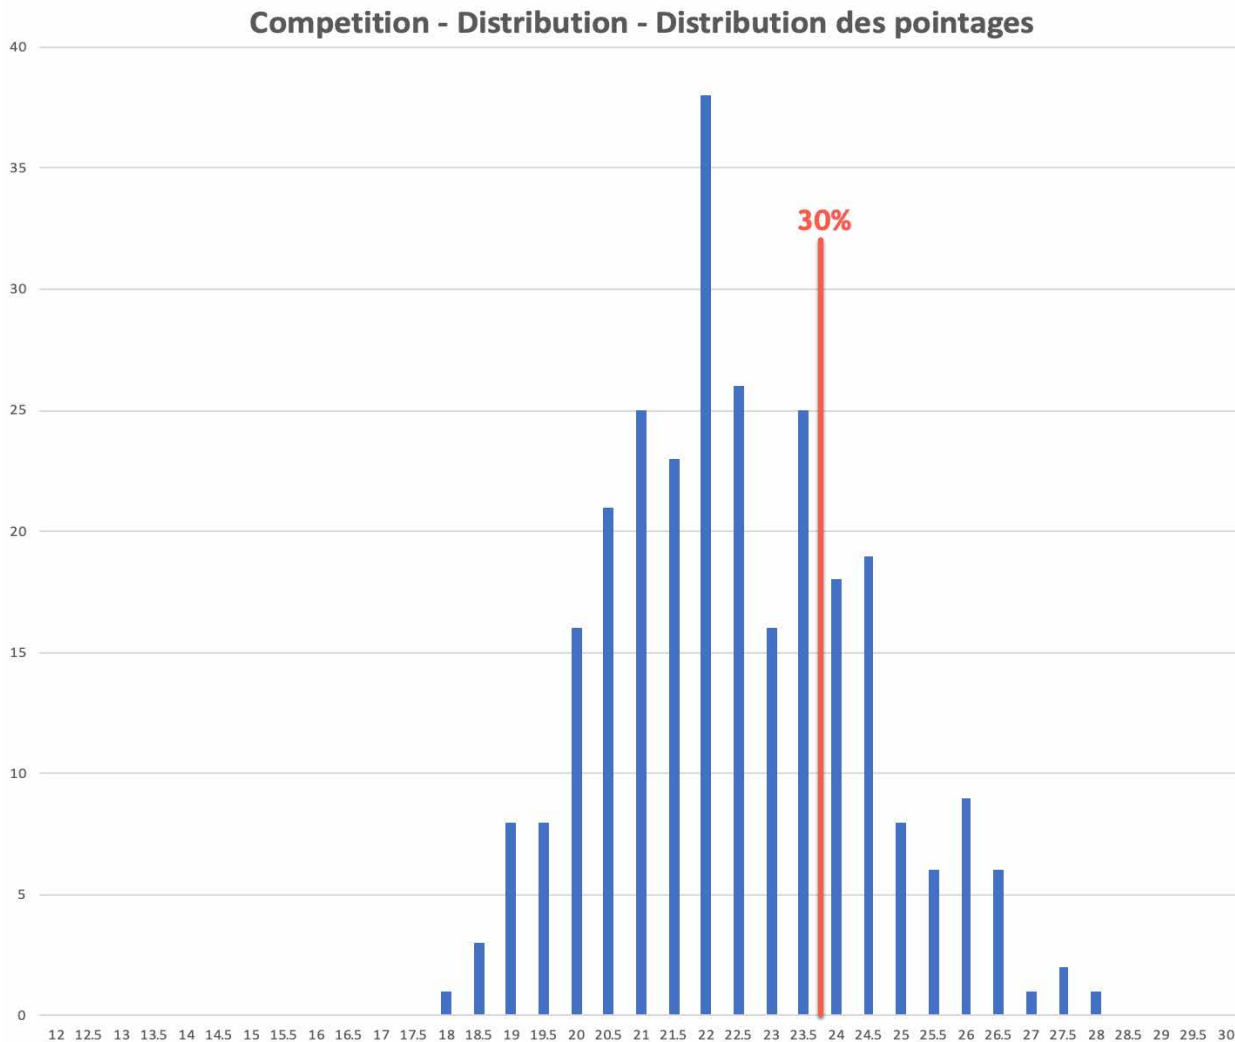

COMPETITION DETAILS

DÉTAILS DU CONOURS

The following histogram illustrates the distribution of all total scores for this competition.

L'histogramme suivant illustre la répartition de tous les pointages totaux pour ce concours

For an explanation of the 30%, you can read our article entitled “**Your Progress in Photography Hinges on Continual Learning.**” Check out this webpage -

<https://capacanada.ca/your-progress-in-photography-hinges-on-continual-learning/>

Pour une explication des 30%, vous pouvez lire notre article intitulé « **Vos progrès en photographie dépendent d'un apprentissage continu** ». Consultez cette page web -

<https://capacanada.ca/wp-content/uploads/2024/10/Vos-progres-en-photographie-dependent-de-lapprentissage-continu-French.pdf>

The following is a listing of images submitted by various CAPA members along with corresponding scores and CAPA awards.

Voici la liste des images soumises par les divers membres de l'ACAP ainsi que les pointages correspondants et des prix de l'ACAP.