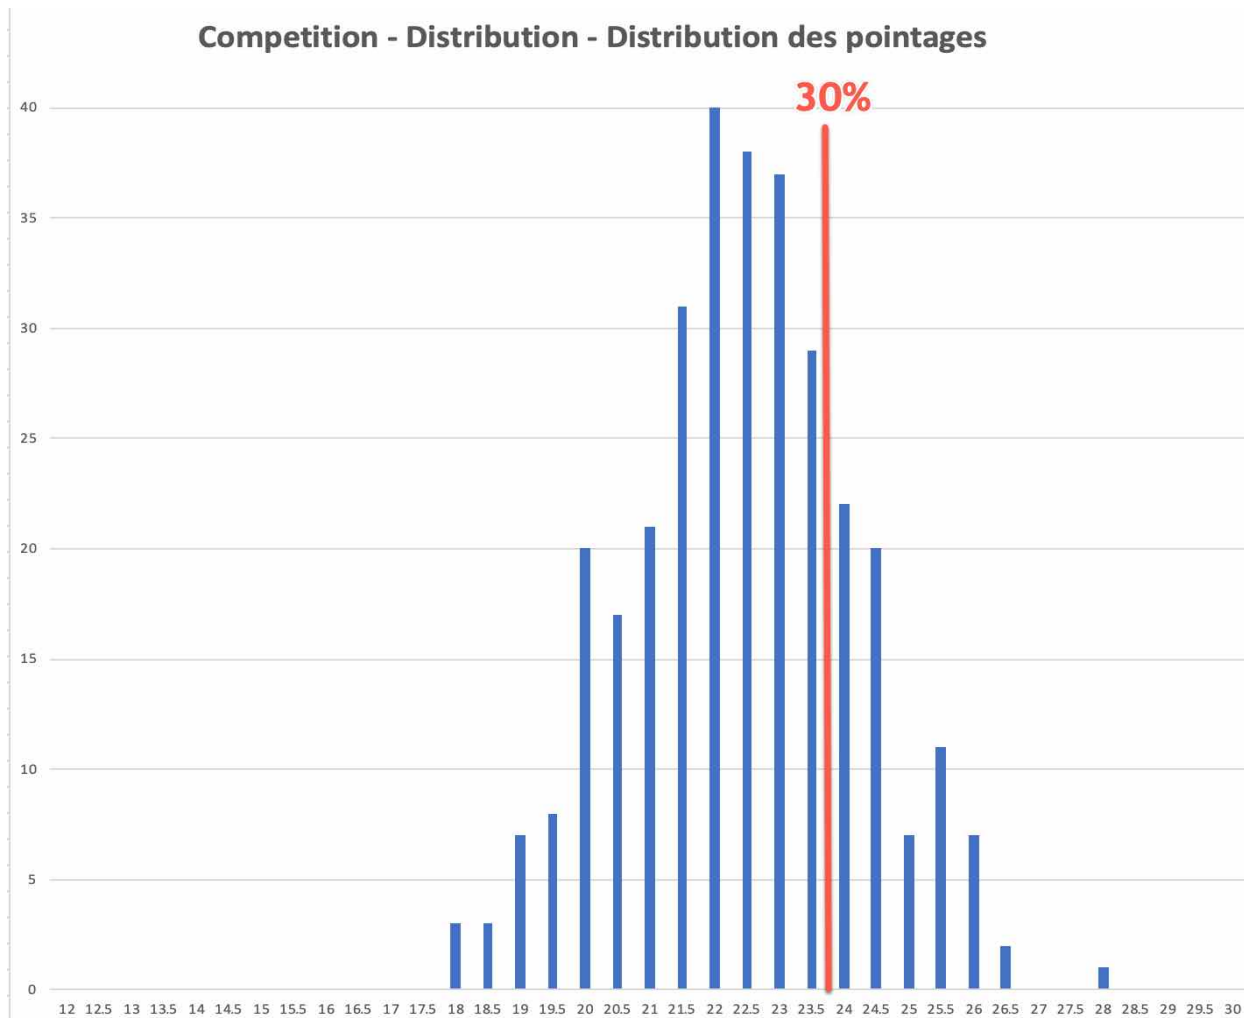

For an explanation of the 30%, you can read our article entitled **“Your Progress in Photography Hinges on Continual Learning.”** Check out this webpage -

<https://capacanada.ca/your-progress-in-photography-hinges-on-continual-learning/>

Pour une explication des 30%, vous pouvez lire notre article intitulé « **Vos progrès en photographie dépendent d'un apprentissage continu** ». Consultez cette page web -

<https://capacanada.ca/wp-content/uploads/2024/10/Vos-progres-en-photographie-dependent-de-lapprentissage-continu-French.pdf>

The following is a listing of images submitted by various CAPA members along with corresponding scores and CAPA awards.

Voici la liste des images soumises par les divers membres de l'ACAP ainsi que les pointages correspondants et des prix de l'ACAP.

Title / Titre	Photographe	Themes / thèmes	Pointage	Medal/Médaille
Little India Singapore	Barbara Bialon	Man-Made Environments	28.0	1st Merit -Manmade
Red Sands And Carriers Of Time	Tracey Kenning	Cultural Events	26.0	1st Merit - Cultural
Chromatic Drift	Kathryn Martin	Action & Motion	24.0	
Red Arrows In Formation	Andy Langs	Action & Motion	23.5	
Atlantic Puffin	Leigh Wright	Action & Motion	23.0	
Night Reflections	Victor Turczynski	Man-Made Environments	22.0	
Trillium Photographic Club Total			146.5	Gold Medal
Maplefire	Jennifer Anderson	Seasonal Transitions	26.0