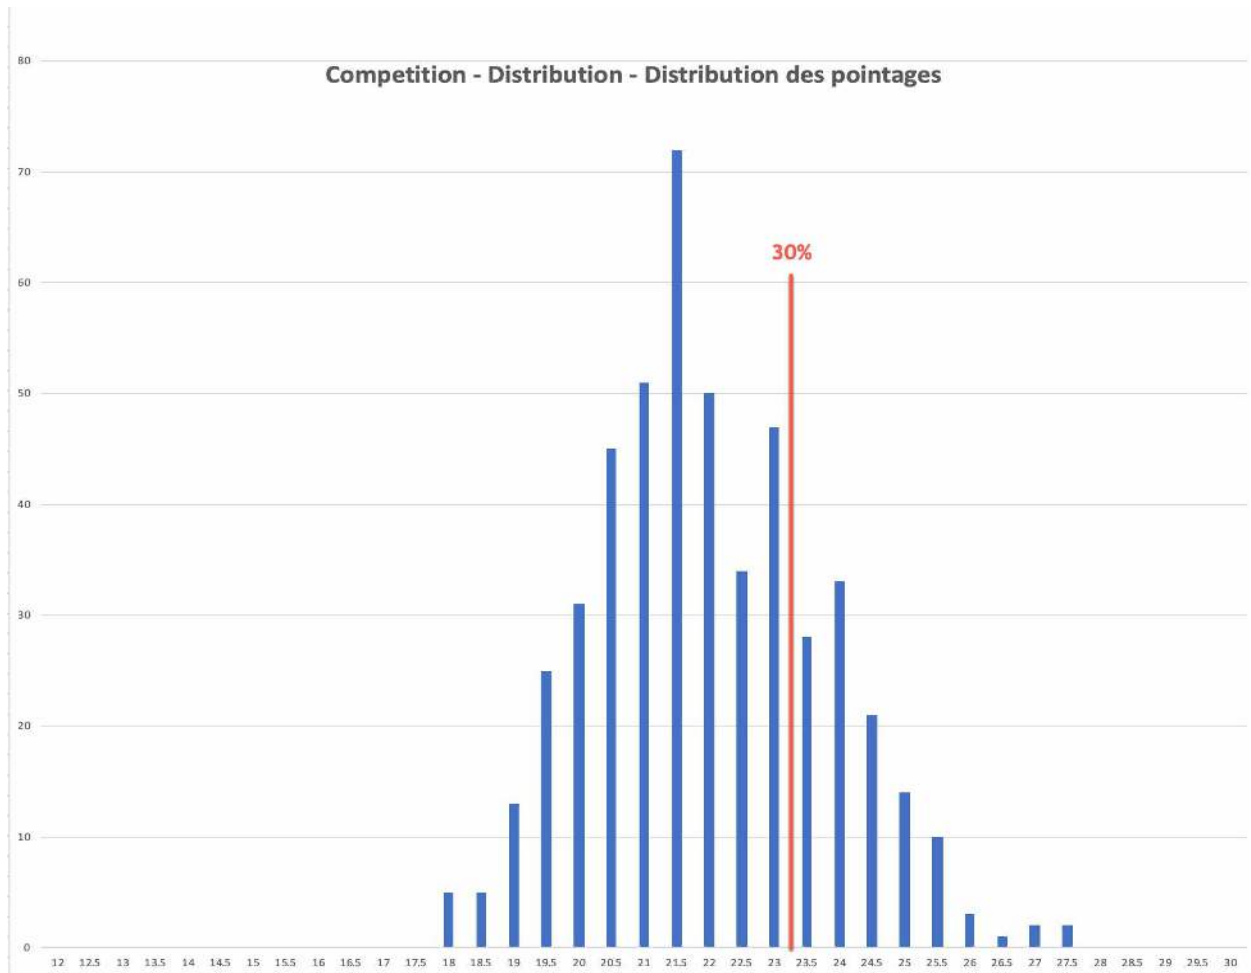

3rd Merit – Still Life / 3e mérite - Nature morte

Photographer/ Photographe	Score/ Pointage	Judges' Decision/ Décision des juges
Helen Slaght "Weathered Silence"	25.0	3 rd Merit
Louie Luo "Pears"	25.0	
Louie Luo "Lantern"	25.0	

COMPETITION DETAILS

The following histogram illustrates the distribution of all total scores for this competition.

DÉTAILS DU CONCOURS

L'histogramme suivant illustre la répartition de tous les pointages totaux pour ce concours