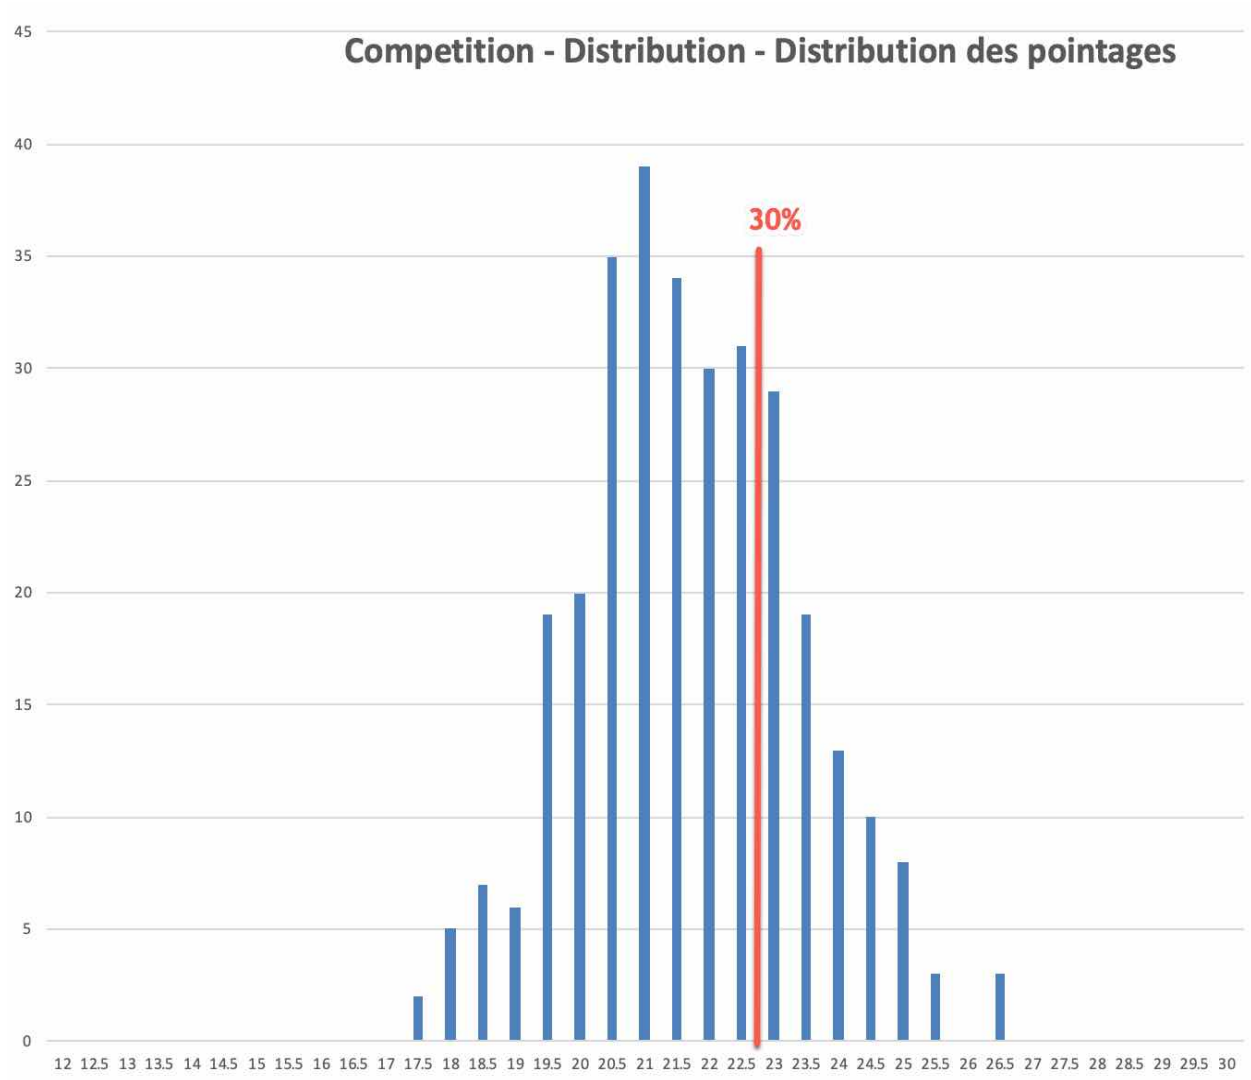

For an explanation of the 30%, you can read our article entitled “**Your Progress in Photography Hinges on Continual Learning.**” Check out this webpage - <https://capacanada.ca/your-progress-in-photography-hinges-on-continual-learning/>

Pour une explication des 30%, vous pouvez lire notre article intitulé « **Vos progrès en photographie dépendent d'un apprentissage continu** ». Consultez cette page web - <https://capacanada.ca/wp-content/uploads/2024/10/Vos-progres-en-photographie-dependent-de-lapprentissage-continu-French.pdf>

You can view the winning images here - <https://capacanada.ca/competition-winners-2025-curves-lines-club-competition/>

The following is a listing of images submitted by various CAPA members along with corresponding scores and CAPA awards.

Voici la liste des images soumises par les divers membres de l'ACAP ainsi que les pointages correspondants et des prix de l'ACAP.